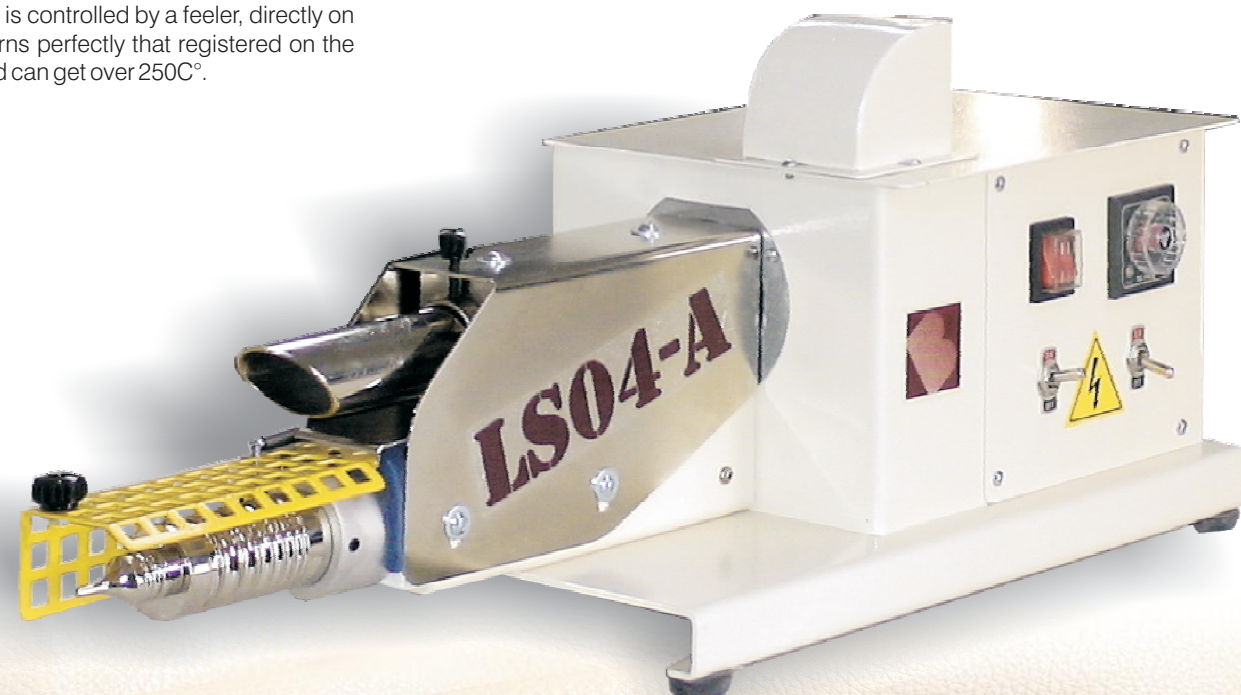

LISSA BORDI MANUALE LS04-A

La macchina LS04-A è una macchina da banco, costruita per soddisfare le esigenze di lisciare i bordi in pelle, o materiali similari, già colorati, con utensile a caldo. Il suo utilizzo è molto semplice ed immediato. È prevista una postazione di lavoro, con utensile universale adatto a quasi tutti i bordi. La temperatura dell'utensile, controllata con una sonda, è mantenuta perfettamente a quella impostata sul termoregolatore e può superare la temperatura di 250C°.

MANUAL BURNISHING EDGE LS04-A

The machine mod. LS04-A is a worktable machine, constructed to satisfy the recurrent to burnish leather edges or combined, already coloured, by warm tools. Her use, is very easy and immediate. It provide 1 side of work; with universal utile made for every tape of edge. The tool temperature is controlled by a feeler, directly on heating easing, it earns perfectly that registered on the thermoregulatory and can get over 250C°.

CARATTERISTICHE TECNICHE

POTENZA ASSORBITA	Watt	220
ALIMENTAZIONE ELETTRICA	Volts	2200 Monofase
ALIMENTAZIONE PNEUMATICA	BAR.	xxxx
DIMENSIONI	cm.	27/65/H26
PESO	Kg.	12